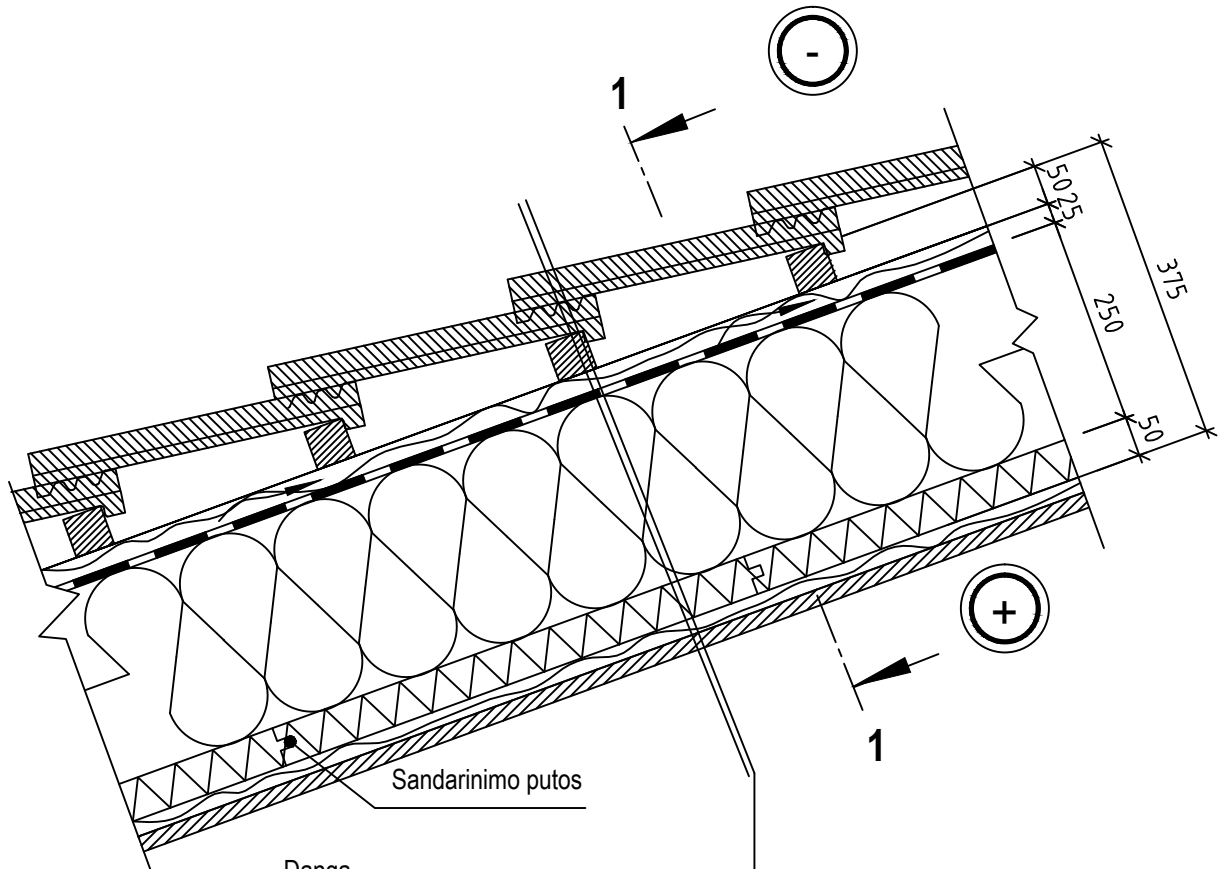

Mastelis 1:10

**ŠLAITINIO STOGO SU MINERALINE  
VATA IR Finnfoam FF-PIR  
APŠILTINIMO DETALĖ**

FINNFOAM mazgai ir detalės

KS-15

|                         |         |
|-------------------------|---------|
| Danga                   |         |
| Grebėstas               | - 50mm  |
| Išilginiai grebėstai    | - 25mm  |
| Difuzinė plėvelė        |         |
| Gegnė + mineralinė vata | - 250mm |
| FF-PIR                  | - 50mm  |
| Tašas 20 x 50 mm        | - 20mm  |
| GKP plokštės            | - 24mm  |